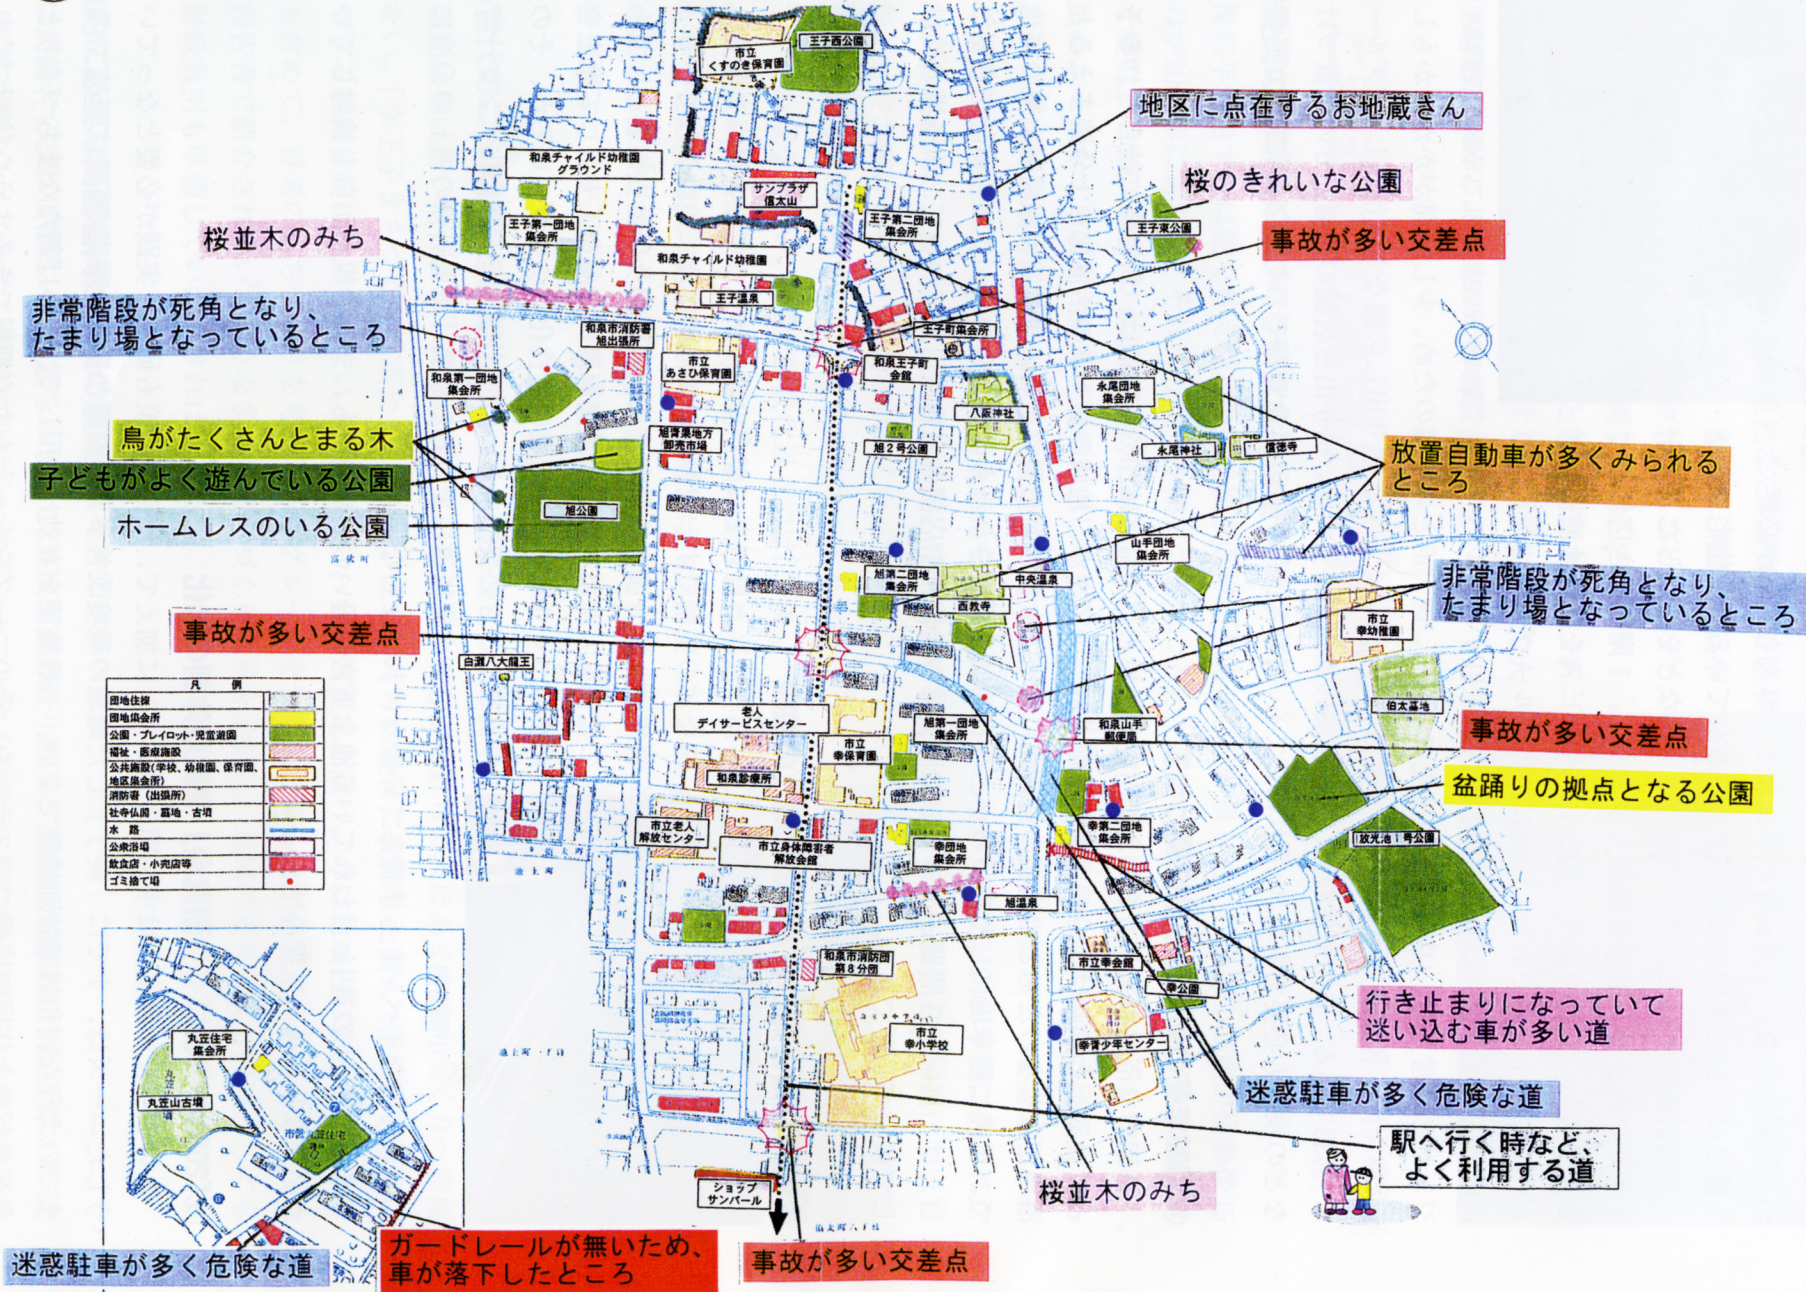

「まちのよいところわるいところマップ」

凡 例	
団地住居	■
団地集会所	■
公園・プレイロット・児童遊園	■
福祉・医療施設	■
公共施設(学校、幼稚園、保育園、地区集会所)	■
消防署(出張所)	■
社寺仏閣・墓地・古墳	■
水 路	■
公衆浴場	■
飲食店・小売店等	■
ゴミ捨て場	■