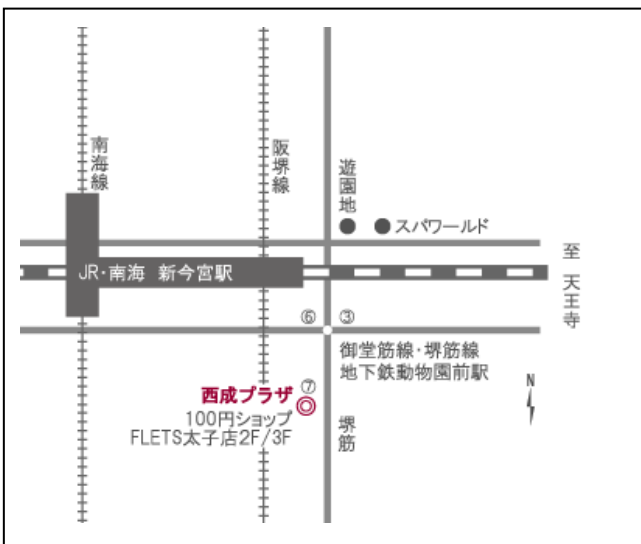

2012（平成24）年度人権総合講座（前期） 会場案内図

■ HRC（ヒューマン・ライツ・センター）ビル

7/11、7/20、7/24、7/25、8/1、8/2、8/8、8/9、8/10、8/16、8/21、8/29、9/6

HRC(ヒューマン・ライツ・センター)ビル
 〒552-0001 大阪市港区波除 4-1-37
最寄り駅：弁天町駅
 ①JR環状線 北口
 ②地下鉄中央線 4番出口
 各出口より北東へ約 600m

■ リバティ大阪

7/19

大阪人権博物館リバティおおさか
 〒556-0026 大阪市浪速区浪速西 3-6-36
最寄り駅：芦原橋駅
 ①JR環状線「芦原橋駅」下車、南へ約 600メートル
 ②JR環状線・大和路線「今宮駅」下車、西へ約 800メートル
 ③大阪市バス・赤バス「浪速西3丁目」バス停下車、西へ 200メートル
 ④南海汐見橋線「木津川駅」下車、東へ 300メートル

■ 西成プラザ

7/30

西成プラザ
 〒557-0002 大阪市西成区太子 1-4-3
 太子中央ビル 2F
最寄り駅：動物園前駅
 ①大阪地下鉄「動物園前駅」7番出口すぐ
 (100円ショップ FLETS 太子店 3F)
 ②JR環状線・大和路線「新今宮駅」東口から約 100m